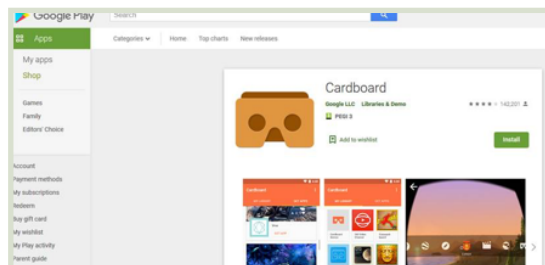

FarmDemo

Pokyny pro používání virtuálního zemědělského podniku v systému Android

- ▶ Nahrajte Cardboard z obchodu Play https://play.google.com/store/apps/details?id=com.google.samples.apps.cardboarddemo&hl=en_GB

- ▶ Stáhněte .apk-file z <https://plaid-h2020.hutton.ac.uk/farm-app>, kliknutím na zvýrazněný text .apk:

- ▶ Složka .apk by se měla nainstalovat do vašeho telefonu
- ▶ Pokud vás požádá o přihlášení, použijte Uživatelské jméno: test a Heslo: 123
- ▶ Klikněte na Pokračovat
- ▶ Klikněte na Rychlé načtení VR
- ▶ Vložte telefon do lepenkového headsetu, podívejte se k zemi a pokračujte vpřed a točte nahoru k nebi. Zmáčkněte tlačítko na horní části headsetu ke vstupu do 360 stupňového videa, opětovné zmáčknutí vstup ukončí.