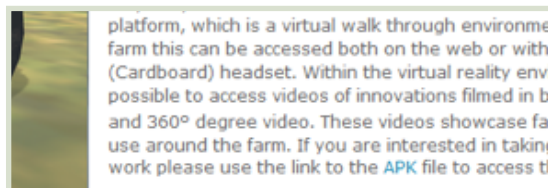

FarmDemo

Pokyny pro používání virtuálního zemědělského podniku v systému Android

- ▶ Nahrajte Cardboard z obchodu Play https://play.google.com/store/apps/details?id=com.google.samples.apps.cardboarddemo&hl=en_GB

- ▶ Stáhněte .apk-file z <https://plaid-h2020.hutton.ac.uk/farm-app>, kliknutím na zvýrazněný text .apk:

- ▶ Složka .apk by se měla nainstalovat do vašeho telefonu
- ▶ Pokud vás požádá o přihlášení, použijte Uživatelské jméno: test a Heslo: 123
- ▶ Klikněte na Pokračovat
- ▶ Klikněte na Rychlé načtení VR
- ▶ Vložte telefon do lepenkového headsetu, podívejte se k zemi a pokračujte vpřed a točte nahoru k nebi. Zmáčkněte tlačítko na horní části headsetu ke vstupu do 360 stupňového videa, opětovné zmáčknutí vstup ukončí.