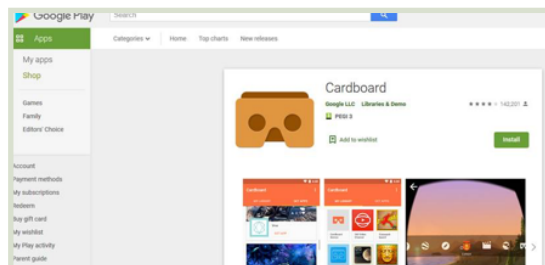

FarmDemo

Wskazówki dotyczące korzystania z Wirtualnej Farmy w systemie Android

- ▶ Prześlij dokument z playstore https://play.google.com/store/apps/details?id=com.google.samples.apps.cardboarddemo&hl=en_GB
- ▶ Plik .apk powinien zostać zainstalowany na twoim telefonie
- ▶ Jeśli pojawi się prośba o zalogowanie, użyj nazwy użytkownika: test Hasło: 123
- ▶ Kliknij Kontynuuj
- ▶ Kliknij Szybkie ładowanie VR
- ▶ Włóż telefon do kartonowego zestawu słuchawkowego, spójrz w dół, aby przejść do przodu, zwiń i naciśnij przycisk na górze zestawu słuchawkowego, aby przejść do wideo 360 stopni, naciśnij ponownie, aby wyjść.
- ▶ Pobierz plik .apk z <https://plaid-h2020.hutton.ac.uk/farm-app>, klikając podświetlony tekst .apk:

platform, which is a virtual walk through environme farm this can be accessed both on the web or with (Cardboard) headset. Within the virtual reality env possible to access videos of innovations filmed in b and 360° degree video. These videos showcase fa use around the farm. If you are interested in takin work please use the link to the APK file to access t