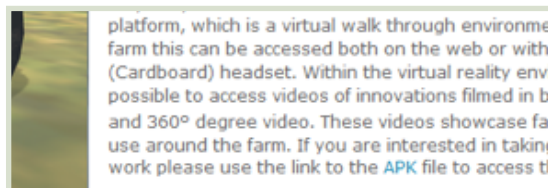

FarmDemo

Instrucțiuni pentru utilizarea fermei virtuale în Android

- ▶ Încărcați Cardboard din magazinul de jocuri https://play.google.com/store/apps/details?id=com.google.samples.apps.cardboarddemo&hl=en_GB

- ▶ Descărcați fișierul .apk de pe <https://plaid-h2020.hutton.ac.uk/farm-app>, făcând clic pe textul evidențiat .apk:

- ▶ Fișierul .apk ar trebui să se instaleze pe telefon
- ▶ Dacă vă solicită să vă autentificați, utilizați numele de utilizator: test și parola: 123
- ▶ Faceți clic pe Continuare
- ▶ Faceți clic pe Încărcare rapidă VR
- ▶ Introduceți telefonul într-o carcasă de carton, priviți spre sol pentru a merge înainte, faceți o întoarcere de o sferă și apăsați butonul de deasupra carcasei pentru a intra în videoclipul de 360 de grade, apăsați din nou pentru a ieși.