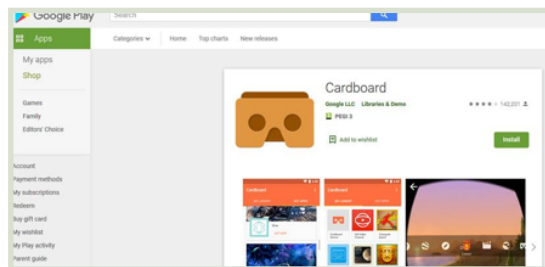

FarmDemo

Instrucțiuni pentru utilizarea fermei virtuale în Android

- ▶ Încărcați Cardboard din magazinul de jocuri https://play.google.com/store/apps/details?id=com.google.samples.apps.cardboarddemo&hl=en_GB

- ▶ Descărcați fișierul .apk de pe <https://plaid-h2020.hutton.ac.uk/farm-app>, făcând clic pe textul evidențiat .apk:

- ▶ Fișierul .apk ar trebui să se instaleze pe telefon
- ▶ Dacă vă solicită să vă autentificați, utilizați numele de utilizator: test și parola: 123
- ▶ Faceți clic pe Continuare
- ▶ Faceți clic pe Încărcare rapidă VR
- ▶ Introduceți telefonul într-o carcasă de carton, priviți spre sol pentru a merge înainte, faceți o întoarcere de o sferă și apăsați butonul de deasupra carcasei pentru a intra în videoclipul de 360 de grade, apăsați din nou pentru a ieși.