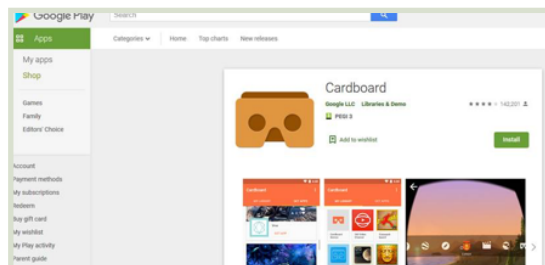

## Navodila za uporabo Virtualne kmetije za Android

- ▶ Naložite Cardboard iz trgovine [https://play.google.com/store/apps/details?id=com.google.samples.apps.cardboarddemo&hl=en\\_GB](https://play.google.com/store/apps/details?id=com.google.samples.apps.cardboarddemo&hl=en_GB)

- ▶ Prenesite datoteko tipa .apk iz <https://plaid-h2020.hutton.ac.uk/farm-app>, s klikom na .apk v označenem besedilu:

- ▶ Datoteka tipa .apk se je naložila na vaš mobilni telefon
- ▶ V kolikor aplikacija zahteva prijavo vpišite uporabniško ime: test in geslo: 123
- ▶ Kliknite »Nadaljaj«
- ▶ Kliknite VR hitri prenos
- ▶ Vstavite telefon v kartonast nastavek za glavo, usmerite pogled v tla, da se premaknete naprej, podrsnite do sfere in pritisnite gumb na vrhu nastavka, da vstopite v 360-stopinjski video in ponovno pritisnite za izhod.