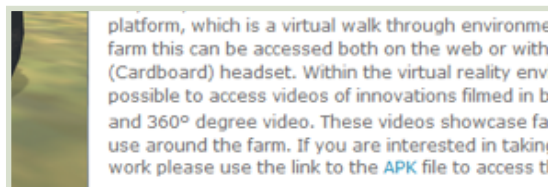

- ▶ Prenesite datoteko tipa .apk iz <https://plaid-h2020.hutton.ac.uk/farm-app>, s klikom na .apk v označenem besedilu:

- ▶ Datoteka tipa .apk se je naložila na vaš mobilni telefon
- ▶ V kolikor aplikacija zahteva prijavo vpišite uporabniško ime: test in geslo: 123
- ▶ Kliknite »Nadaljaj«
- ▶ Kliknite VR hitri prenos
- ▶ Vstavite telefon v kartonast nastavek za glavo, usmerite pogled v tla, da se premaknete naprej, podrsnite do sfere in pritisnite gumb na vrhu nastavka, da vstopite v 360-stopinjski video in ponovno pritisnite za izhod.