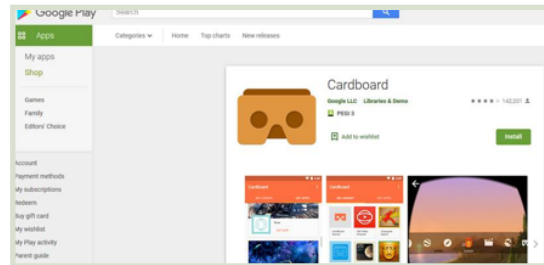

FarmDemo

Richtlijnen voor het gebruik van de Virtual Farm in Android

- ▶ Upload Cardboard vanuit de Playstore https://play.google.com/store/apps/details?id=com.google.samples.apps.cardboarddemo&hl=en_GB

- ▶ Download het . apk-bestand van <https://plaid-h2020.hutton.ac.uk/farm-app>, door te klikken op de . apk gemarkeerde tekst:

- ▶ Het . apk-bestand zou zich moeten installeren op uw telefoon
- ▶ Om in te loggen gebruik dan gebruikersnaam: test en wachtwoord: 123
- ▶ Klik op Doorgaan
- ▶ Klik op VR snelladen
- ▶ Plaats de telefoon in een kartonnen headset, kijk naar de grond om vooruit te gaan, rol op tot een bol en druk op de knop bovenop de headset om de 360° video in te gaan, druk nogmaals om af te sluiten.