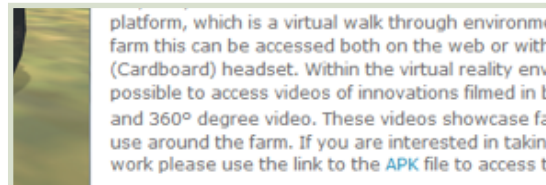

FarmDemo

Richtlijnen voor het gebruik van de Virtual Farm in Android

- ▶ Upload Cardboard vanuit de Playstore https://play.google.com/store/apps/details?id=com.google.samples.apps.cardboarddemo&hl=en_GB

- ▶ Download het . apk-bestand van <https://plaid-h2020.hutton.ac.uk/farm-app>, door te klikken op de . apk gemarkeerde tekst:

- ▶ Het . apk-bestand zou zich moeten installeren op uw telefoon
- ▶ Om in te loggen gebruik dan gebruikersnaam: test en wachtwoord: 123
- ▶ Klik op Doorgaan
- ▶ Klik op VR snelladen
- ▶ Plaats de telefoon in een kartonnen headset, kijk naar de grond om vooruit te gaan, rol op tot een bol en druk op de knop bovenop de headset om de 360° video in te gaan, druk nogmaals om af te sluiten.