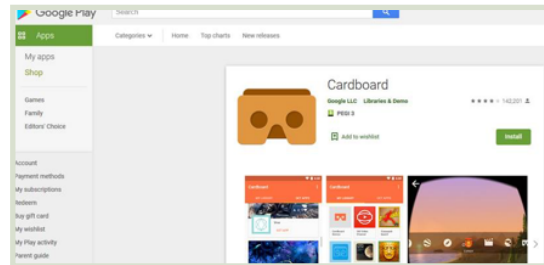

FarmDemo

Guia para uso do Virtual Farm em Android

- ▶ Fazer upload do Cardboard a partir da playstore https://play.google.com/store/apps/details?id=com.google.samples.apps.cardboarddemo&hl=en_GB

- ▶ Descarregar o ficheiro .apk-file de <https://plaid-h2020.hutton.ac.uk/farm-app>, carregando no .apk destacado no texto:

- ▶ O .apk-file deve estar agora instalado no seu telemóvel
- ▶ Caso seja pedido login utilize o username:test e a password:123
- ▶ Carregue para continuar
- ▶ Carregue em VR quick load
- ▶ Insira o telefone num cardboard headset, olhe para o chão para avançar, deslize até uma esfera e prima o botão no topo do auricular para entrar no vídeo de 360 graus, prima novamente para sair.